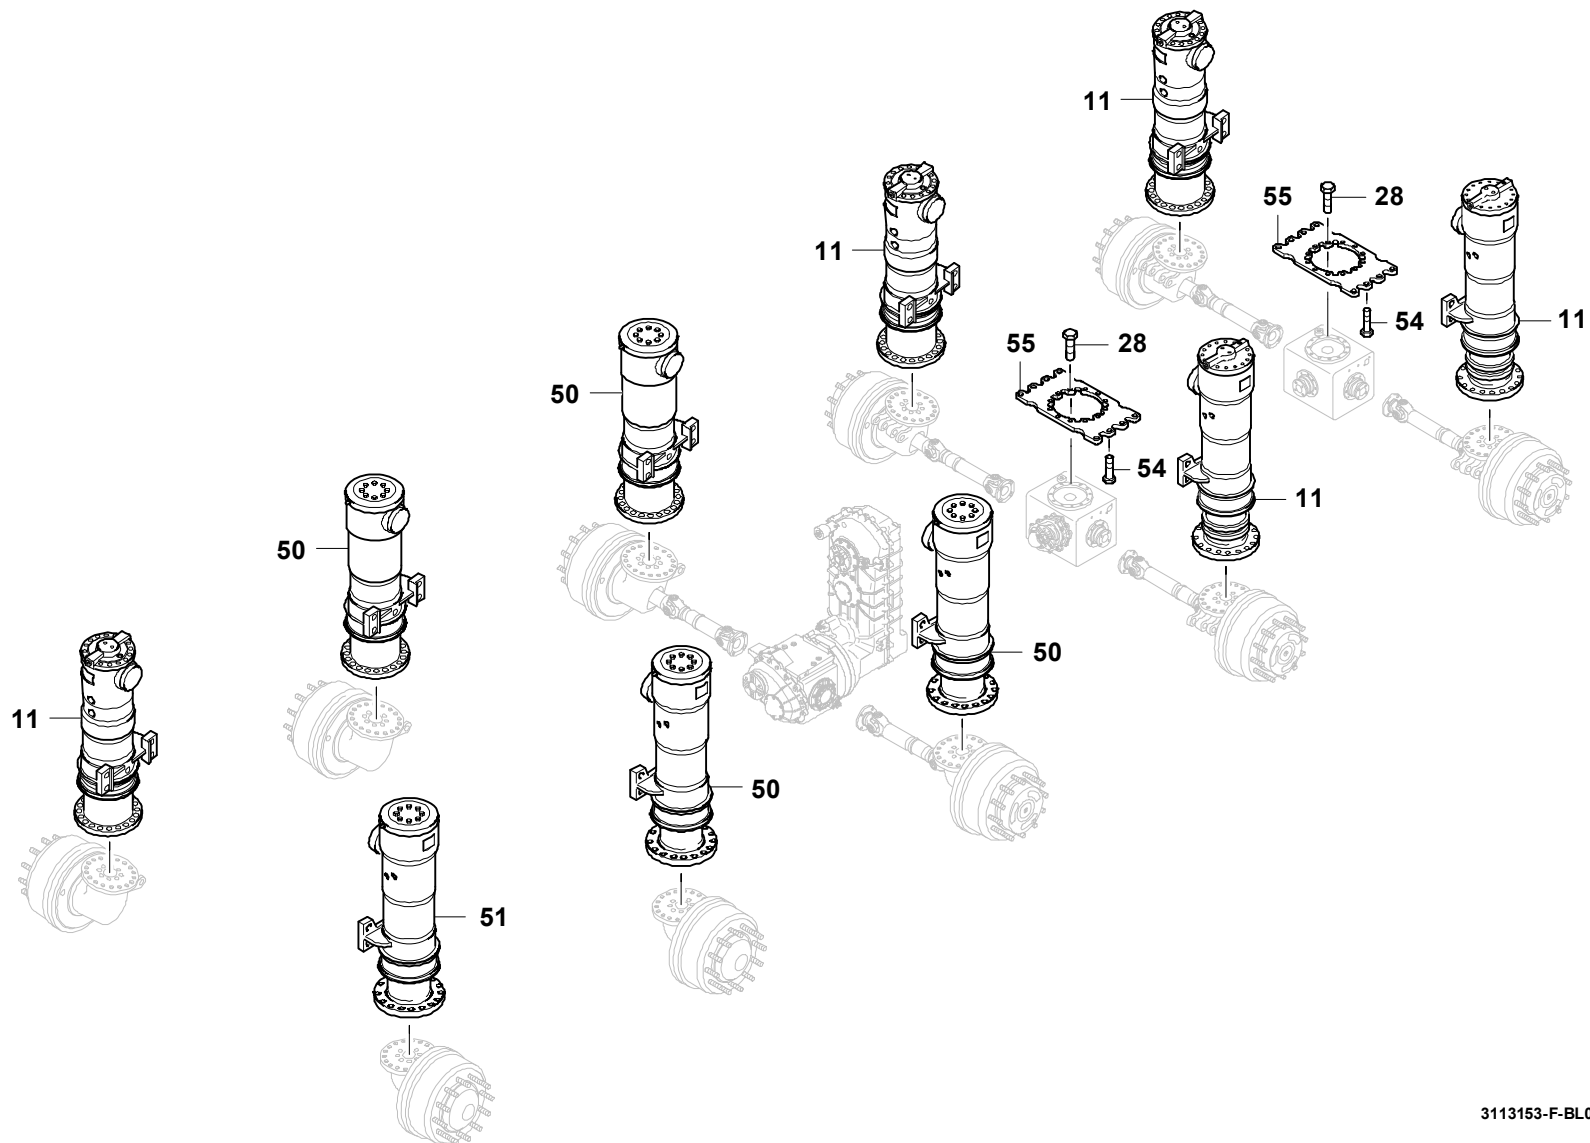

GROVE

ANBAU ACHSEN 10X6X10
 AXLE ATTACHMENT 10X6X10

BILDTADEL
 PICTORIAL DISPLAY

GMK 5220
 BE 505
 G 061

03.09

3113153-ETL F

1/6

3113153-F-BL01-0309-522M

GROVE

ANBAU ACHSEN 10X6X10
 AXLE ATTACHMENT 10X6X10

BILDTADEL
 PICTORIAL DISPLAY

GMK 5220
BE 505
G 061

03.09

3113153-ETL F

2/6

GROVE

ANBAU ACHSEN 10X6X10
 AXLE ATTACHMENT 10X6X10

BILDTADEL
 PICTORIAL DISPLAY

GMK 5220
BE 505
G 061

03.09

3113153-ETL F

3/6

GROVE

ANBAU ACHSEN 10X6X10
 AXLE ATTACHMENT 10X6X10

GMK 5220
BE 505
G 061

03.09

3113153-ETL F

5/6

GROVE

ANBAU ACHSEN 10X6X10
 AXLE ATTACHMENT 10X6X10

BILDTAFEL
 PICTORIAL DISPLAY

GMK 5220
BE 505
G 061